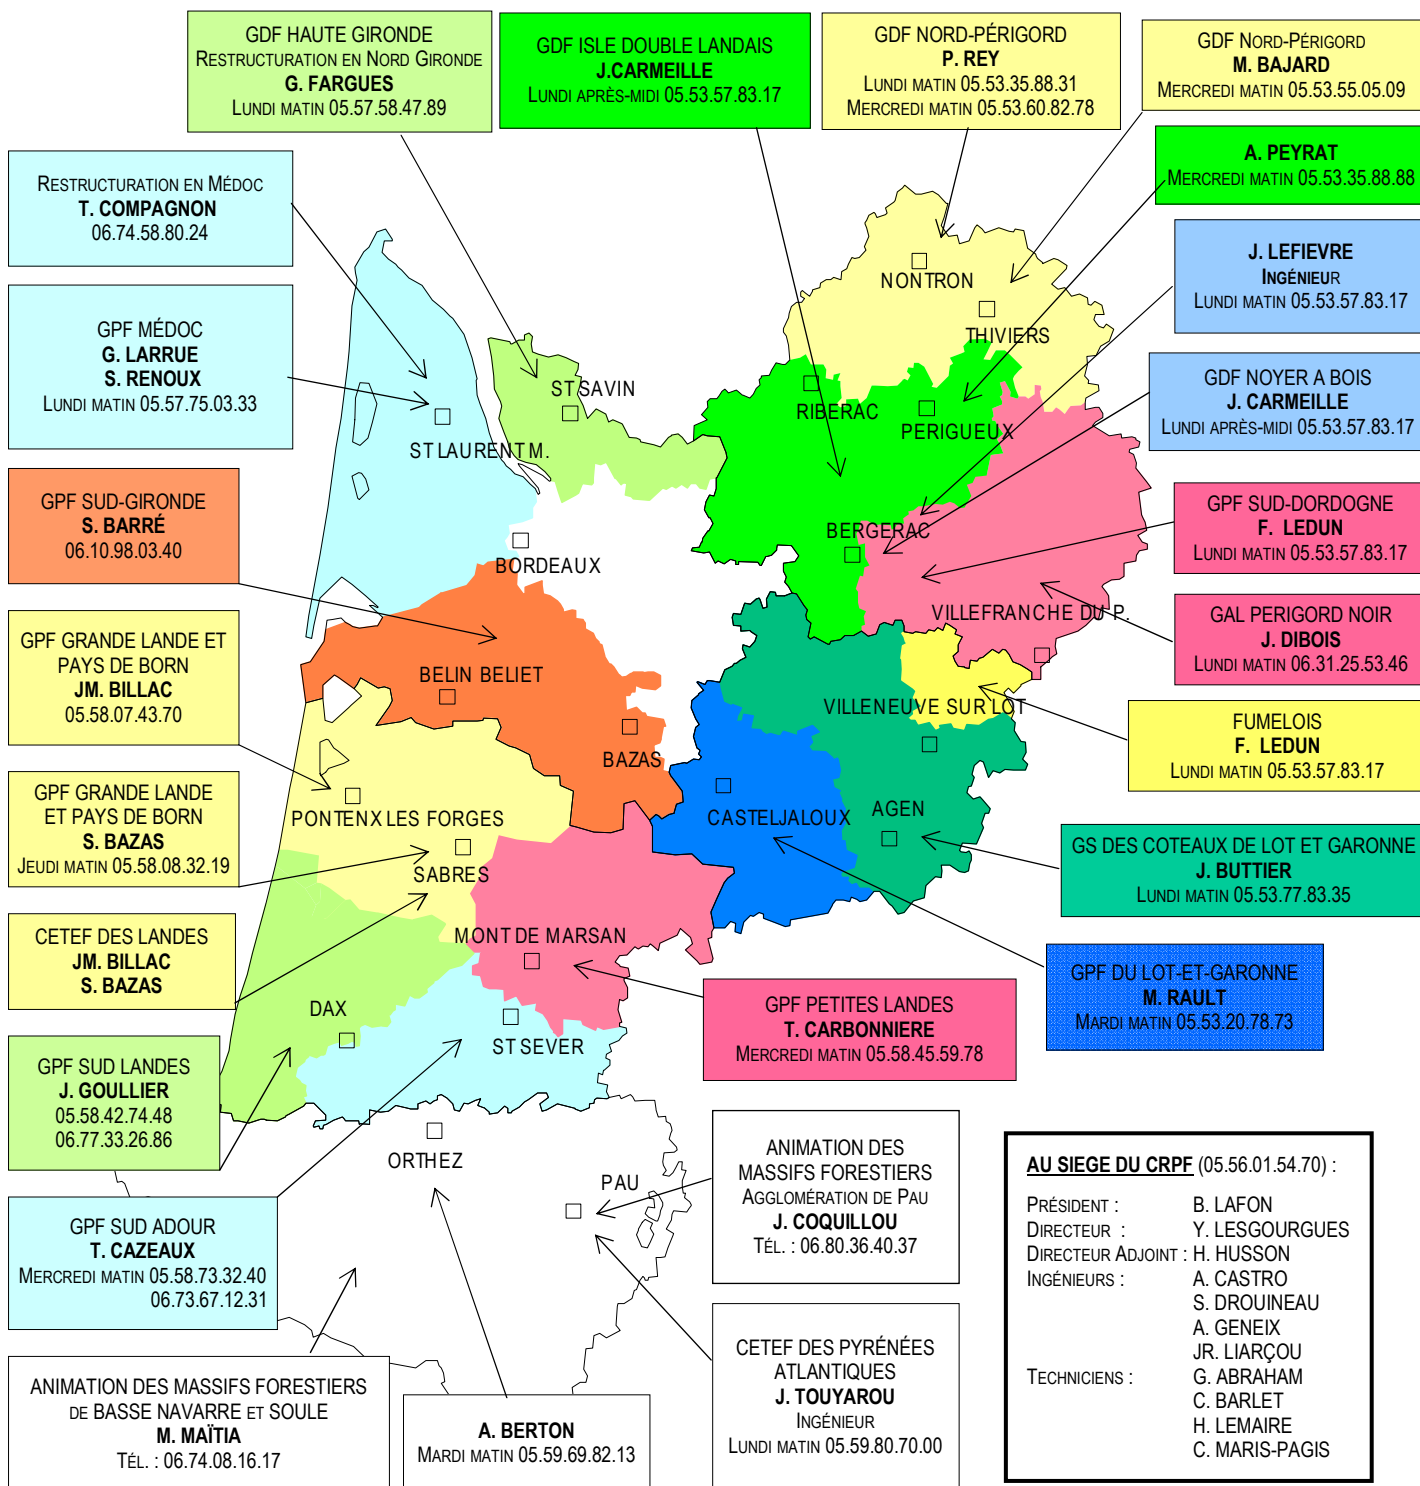

Les techniciens de la forêt privée d'Aquitaine CRPF et Chambres d'Agriculture

AU SIEGE DU CRPF (05.56.01.54.70) :

PRÉSIDENT :	B. LAFON
DIRECTEUR :	Y. LESGOURGUES
DIRECTEUR ADJOINT :	H. HUSSON
INGÉNIEURS :	A. CASTRO S. DROUINEAU A. GENEIX JR. LIARÇOU
TECHNICIENS :	G. ABRAHAM C. BARLET H. LEMAIRE C. MARIS-PAGIS